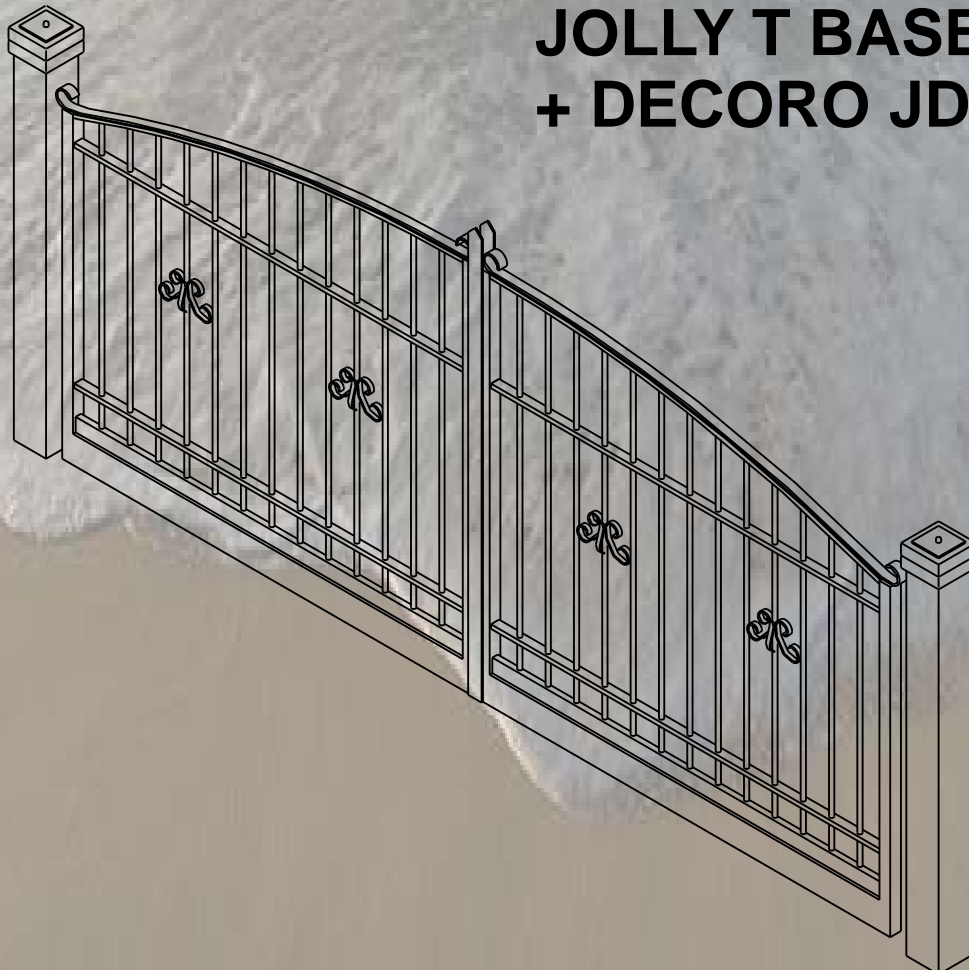

JOLLY T BASE

RIPRODUZIONE VIETATA: OGNI FORMA. PROPRIETA':
**BREVETTI
ELECTRICAL CENTER**
Via Pradolino sx. n° 35,
Tiezo Azzano Decimo (PN)
Tel. 0434647239 Fax 0434646925

JOLLY T BASE + DECORO JD14

JOLLY T BASE + DECORI JD11