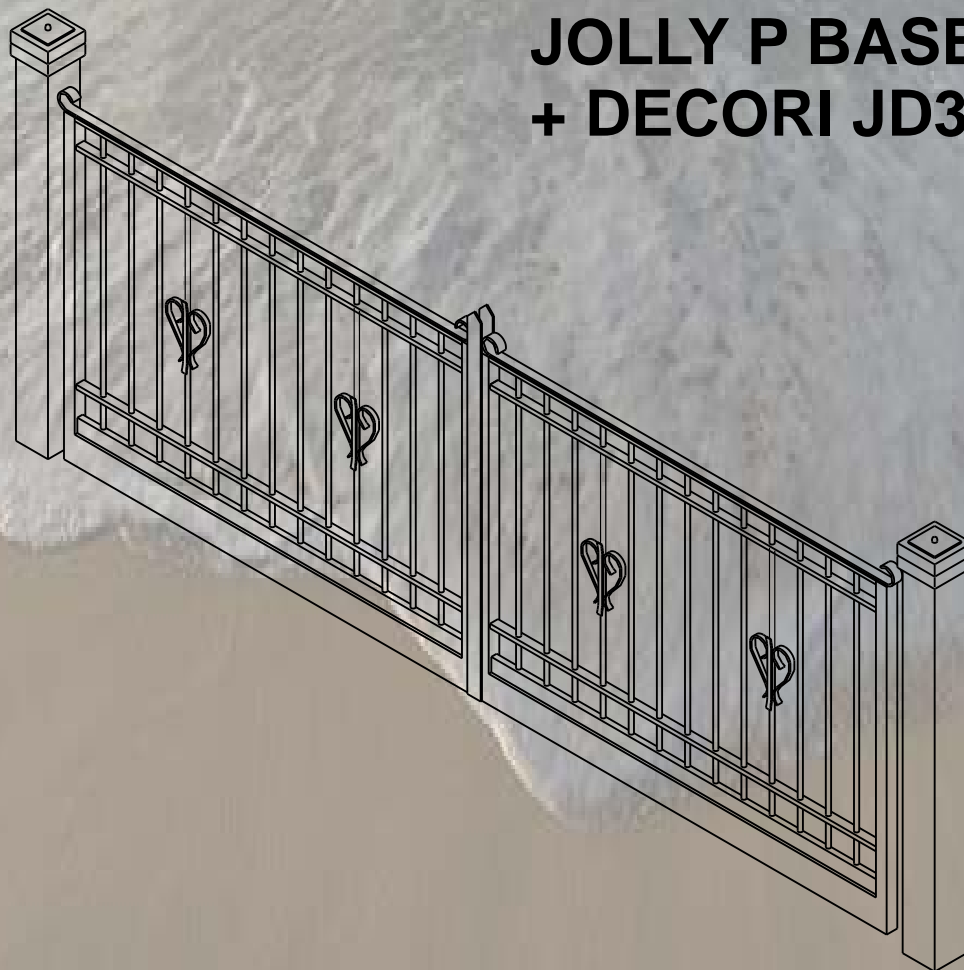

JOLLY P BASE + DECORI JD3