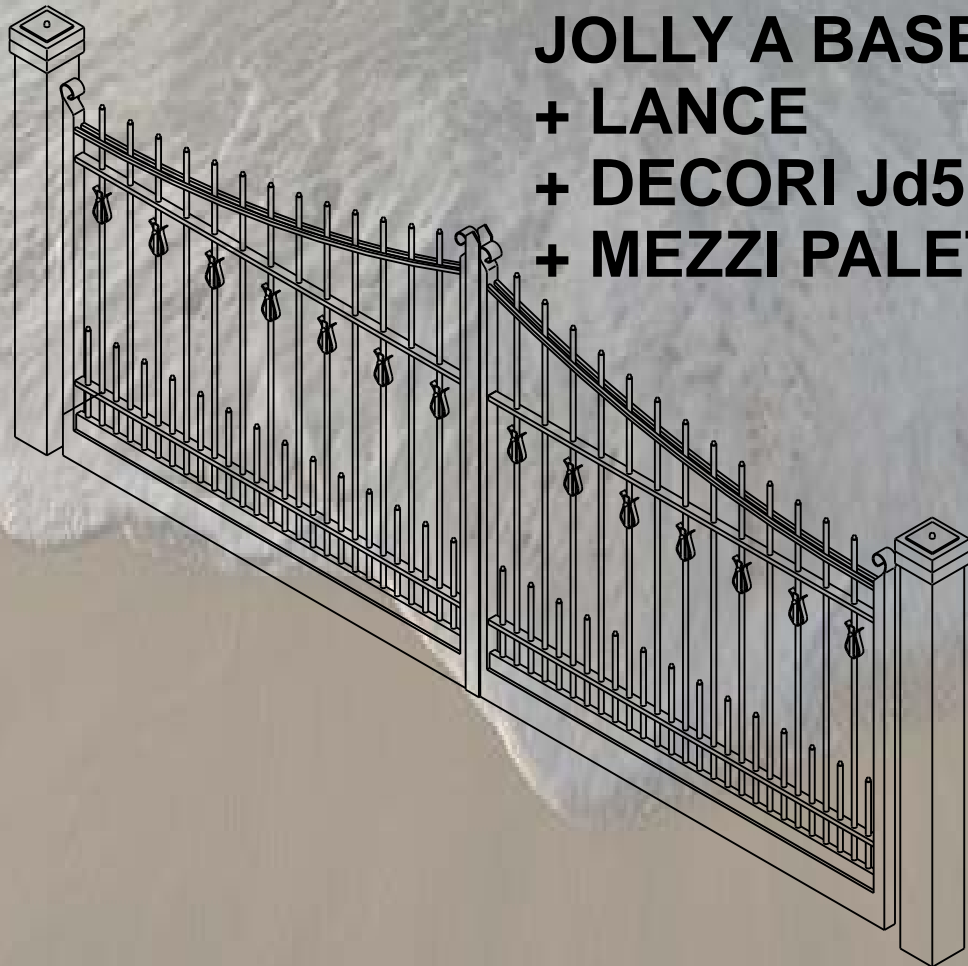

RIPRODUZIONE VIETATA: OGNI FORMA. PROPRIETÀ:
**BREVETTI
ELECTRICAL CENTER**
Via Pradolino sx. n° 35,
Tiezo Azzano Decimo (PN)
Tel. 0434647239 Fax 0434646935

**JOLLY A BASE
+ LANCE
+ DECORI Jd5
+ MEZZI PALETTI**