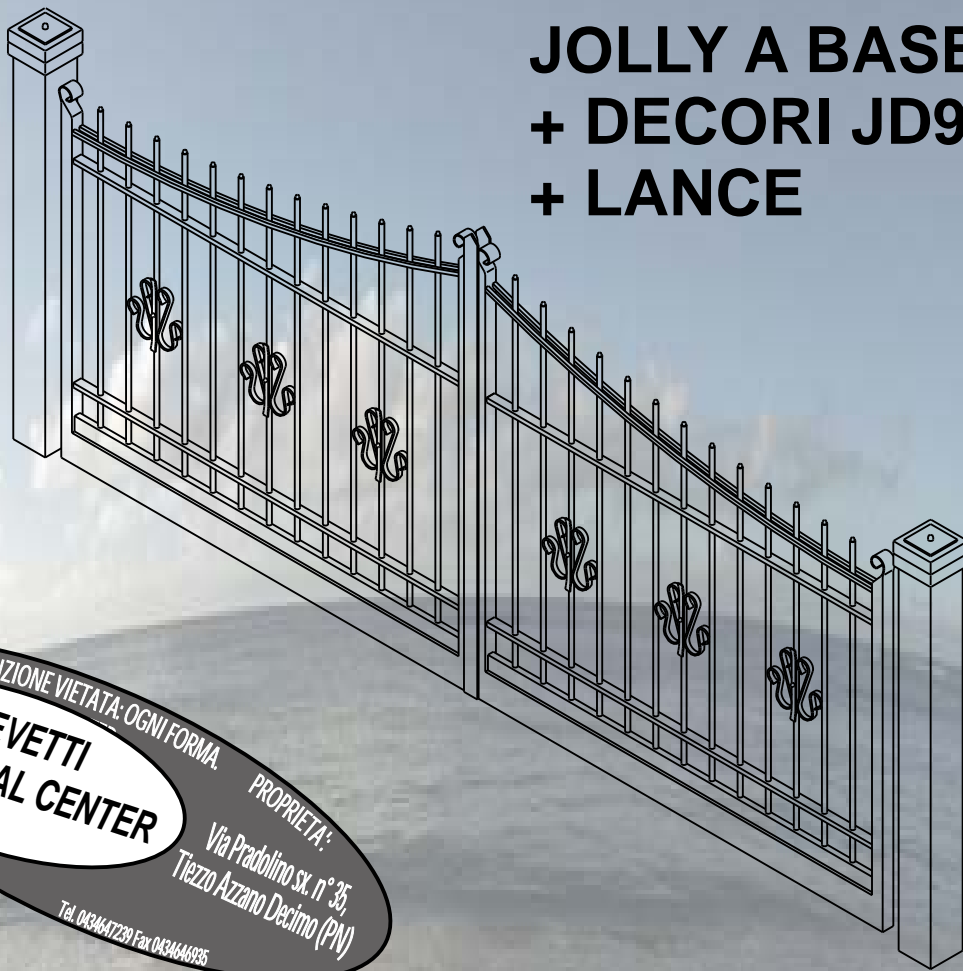

**JOLLY A BASE
+ DECORI JD9
+ LANCE**