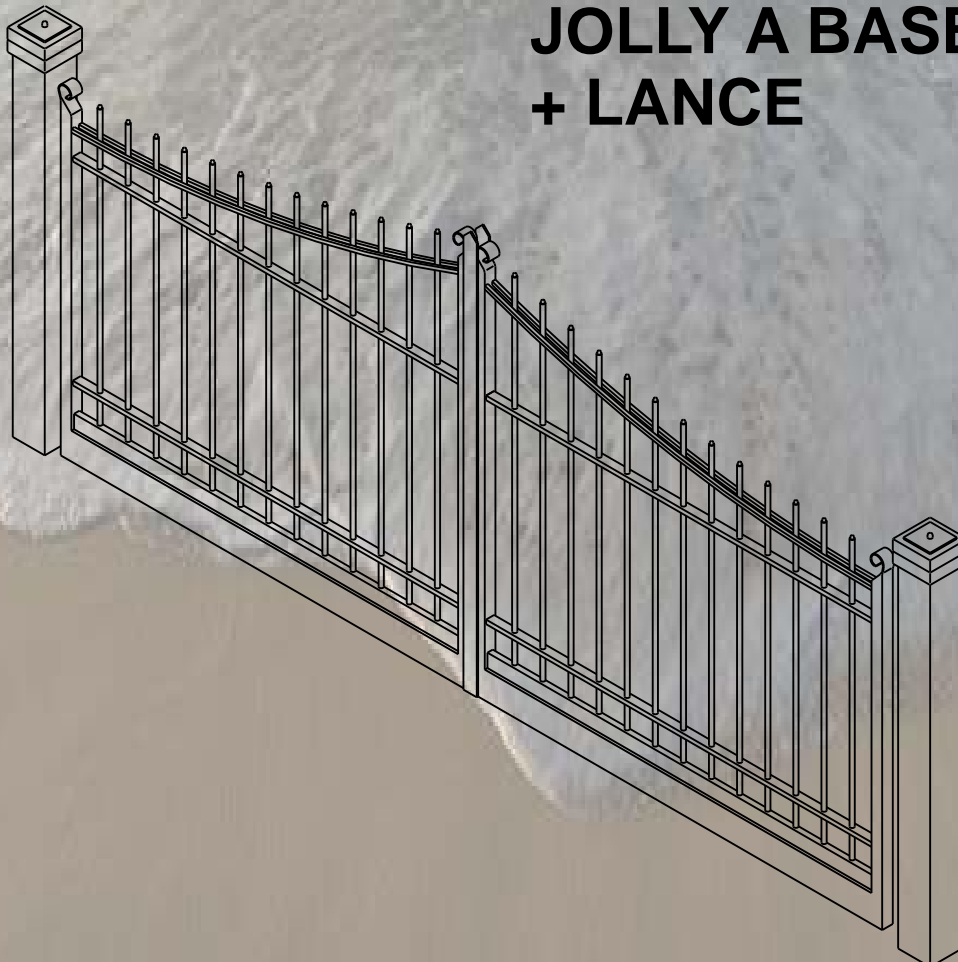

JOLLY A BASE + LANCE